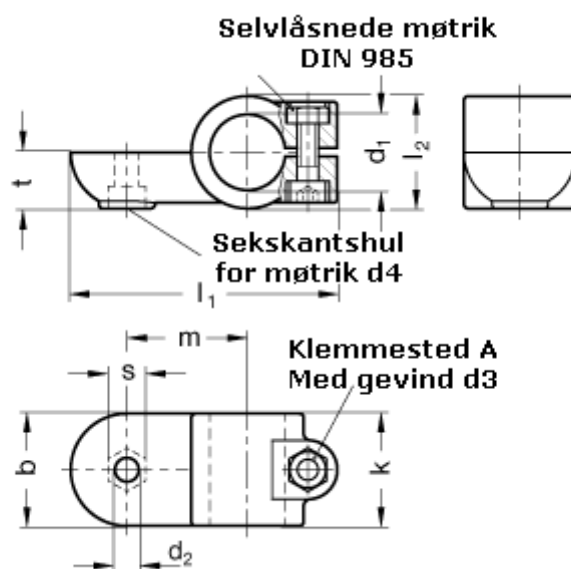

Varenummer: 20278B20OZ2BL
Beskrivelse: E+G laskeforbindelse
GN278-B20-OZ-2-BL

Mål

b = 40	m = 43
d1 = B20	s = 13.0
d2 = 8.5	t = 20.0
d3 = M 8	
d4 = M 8	
k = 40	
l1 = 95	
l2 = 40	